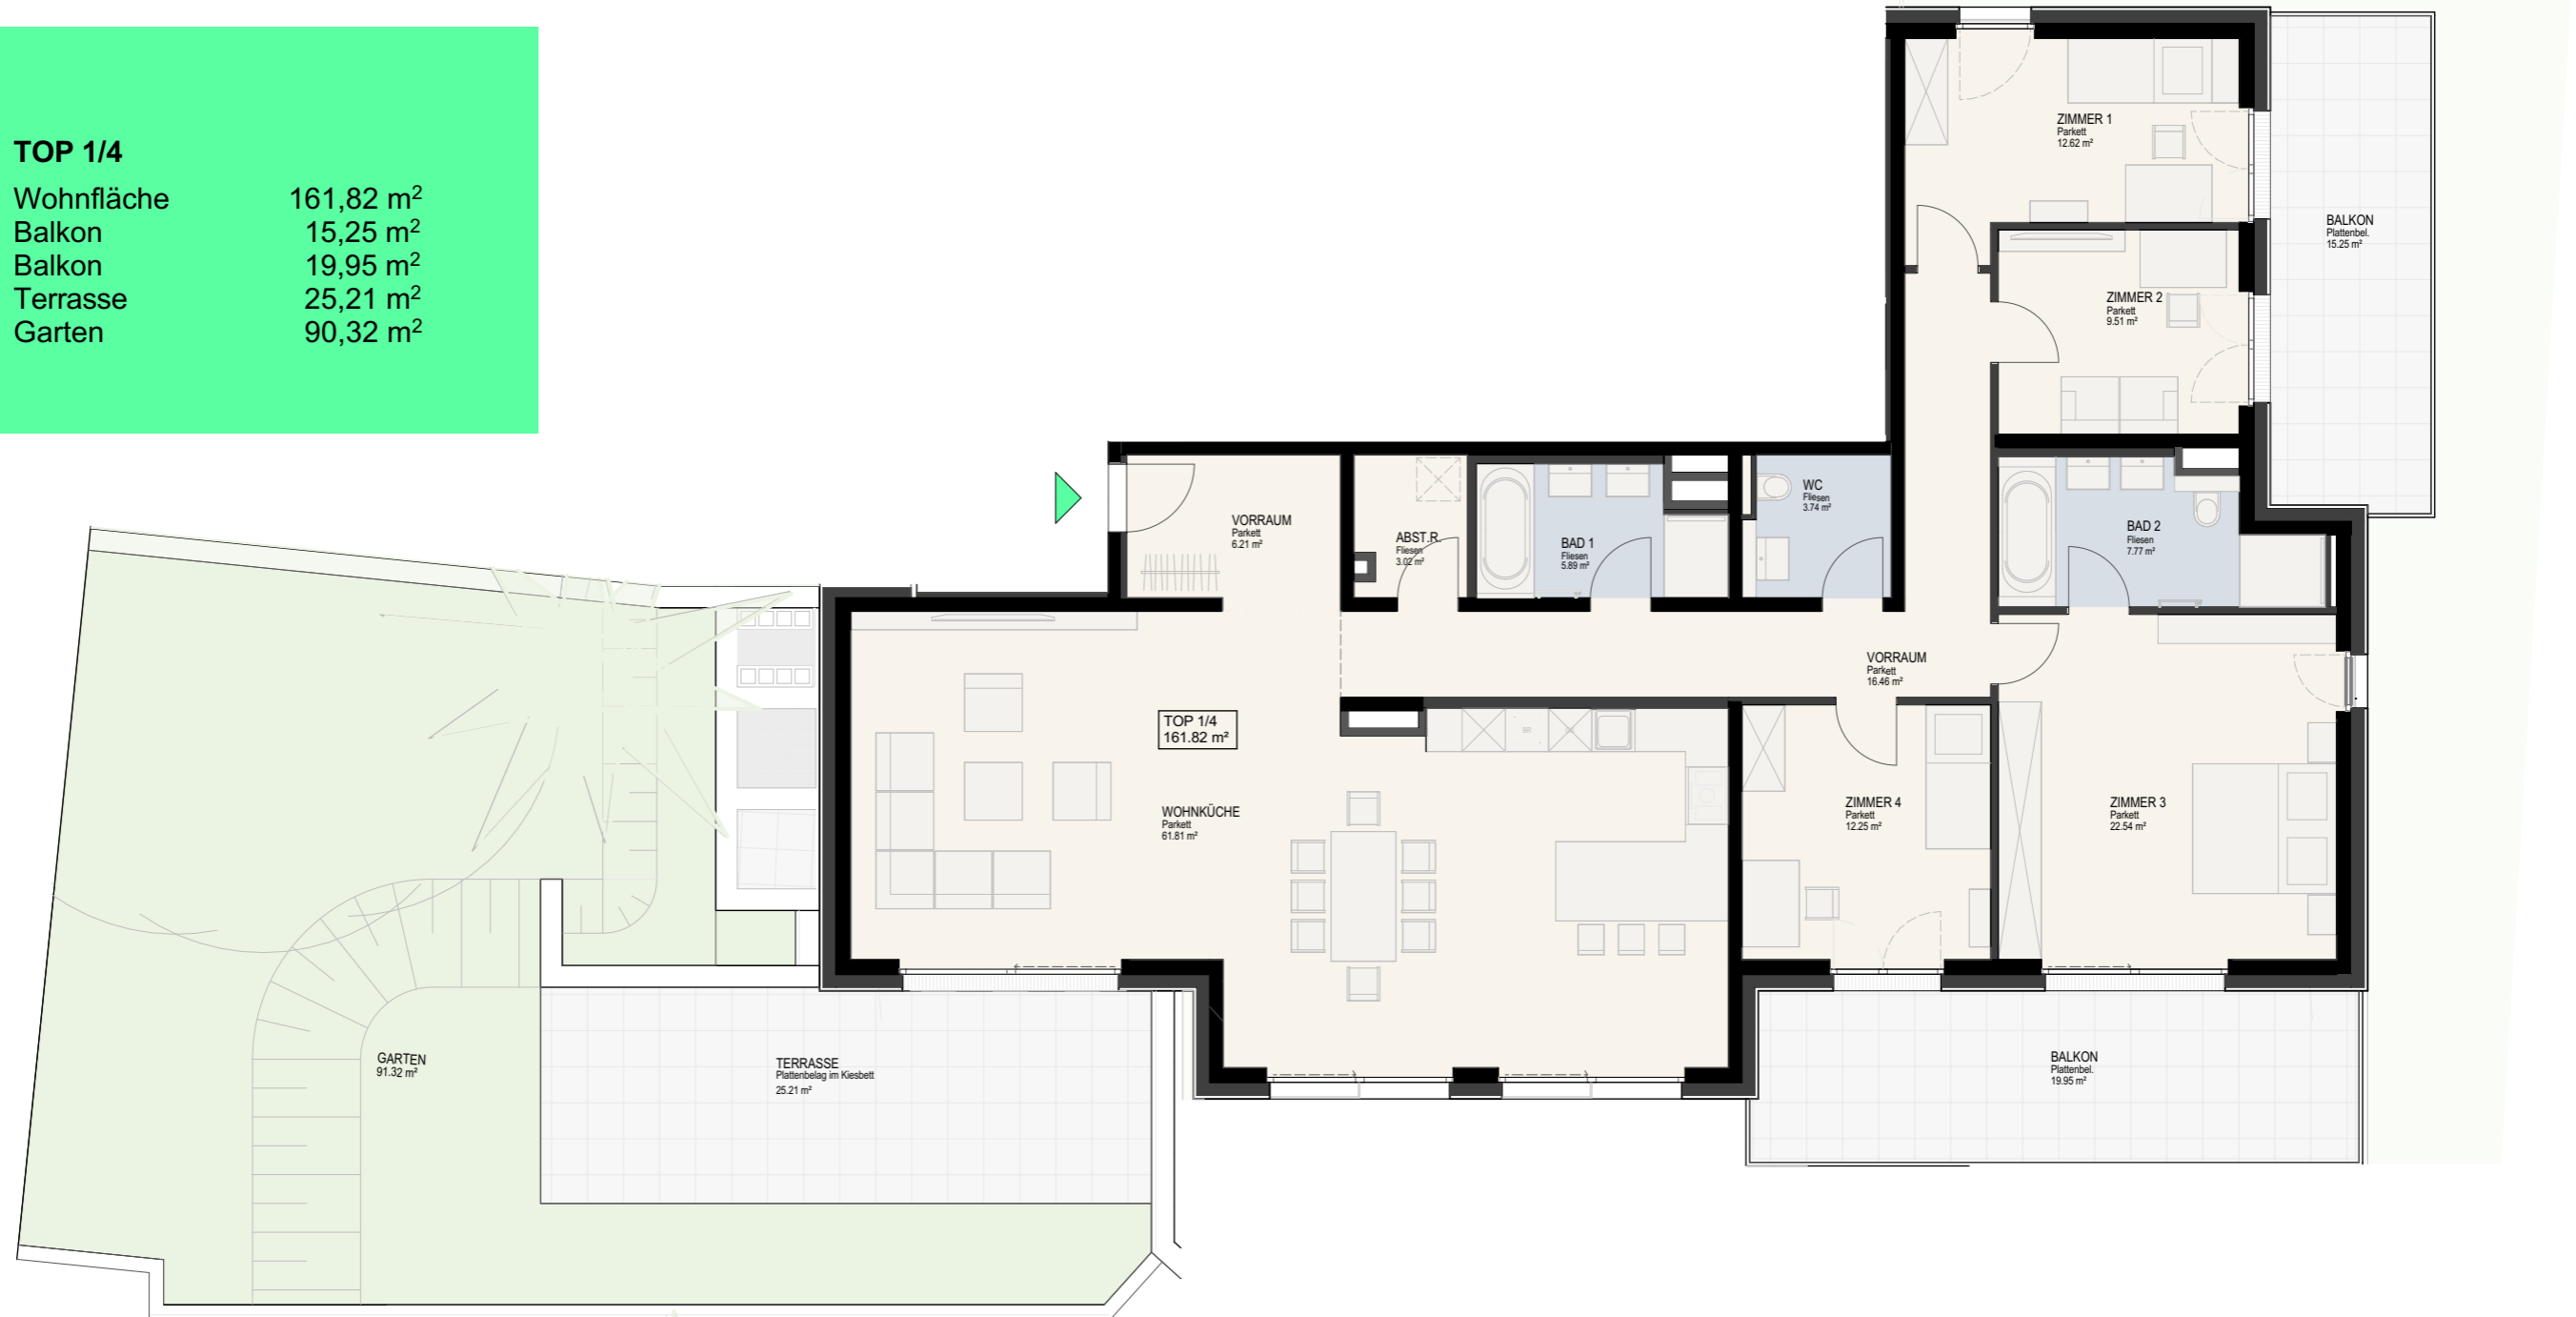

TOP 1/4

Wohnfläche	161,82 m ²
Balkon	15,25 m ²
Balkon	19,95 m ²
Terrasse	25,21 m ²
Garten	90,32 m ²

ÄNDERUNGEN VORBEHALTEN
Maße sind ca.-Maße